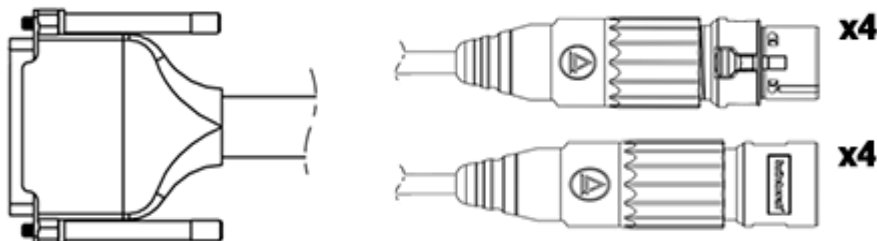

REF # DB25-XLR	Descripción	m	PVP CABLE
SD25X	GOTHAM DIGITAL SNAKE DB25-XLR Manguera digital AES/EBU 8 pares, imp. 110 Ohm., Ø 13,0. Conectores XLR a elegir entre Switchcraft serie AAA3*Z, Neutrik serie NC3*XXB o Gotham y DB25 metálico estándar. Color Morado	1	102,53 €
		2	114,11 €
		3	125,69 €
		4	137,27 €
		5	148,85 €
		6	160,43 €
		7	172,01 €
		8	183,59 €
		9	195,17 €
		10	206,75 €
		15	264,65 €