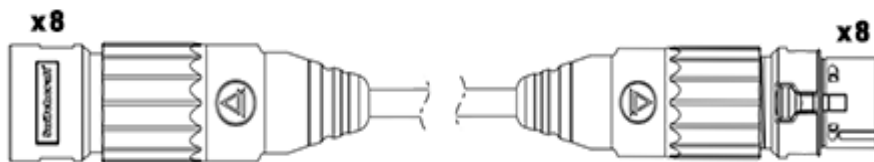

GOTHAM SNAKE - MANGUERA ANALÓGICA

REF # XLRM- XLRF	Descripción	m	PVP CABLE
SA8X	GOTHAM SNAKE XLRM-XLRF Snake 8 pares audio analógico Ø 14mm Conectores XLRF y XLRM a elegir entre Switchcraft serie AAA3*Z o Neutrik serie NC3*XXB. Color Negro	1	130,96 €
		2	141,67 €
		3	152,38 €
		4	163,09 €
		5	173,80 €
		6	184,51 €
		7	195,22 €
		8	205,93 €
		9	216,64 €
		10	227,35 €
		15	280,90 €
		20	334,45 €