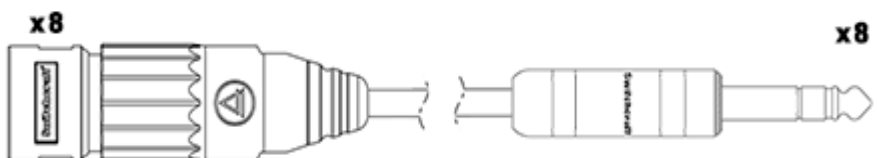

REF # XLR-TRS	Descripción	m	PVP CABLE
SD8XTRS	GOTHAM DIGITAL SNAKE XLR-TRS Manguera digital AES/EBU 8 pares, imp. 110 Ohm., Ø 13,0. Conectores XLR a elegir entre Switchcraft serie AAA3*Z, Neutrik serie NC3*XXB o Gotham y conectores TRS a elegir entre Switchcraft mod.297 o Neutrik mod.NP3XXB. Color Morado	1	155,83 €
		2	167,41 €
		3	178,99 €
		4	190,57 €
		5	202,15 €
		6	213,73 €
		7	225,31 €
		8	236,89 €
		9	248,47 €
		10	260,05 €
		15	317,95 €
20	375,85 €