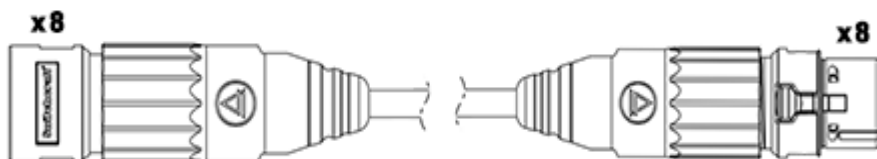

GOTHAM DIGITAL SNAKE - MANGUERA DIGITAL

REF # XLRM-XLRF	Descripción	m	PVP CABLE
SD8X	GOTHAM DIGITAL SNAKE XLRM-XLRF Manguera digital AES/EBU 8 pares, imp. 110 Ohm., Ø 13,0. Conectores XLR a elegir entre Switchcraft serie AAA3*Z, Neutrik serie NC3*XXB o Gotham. Color Morado	1	131,83 €
		2	143,41 €
		3	154,99 €
		4	166,57 €
		5	178,15 €
		6	189,73 €
		7	201,31 €
		8	212,89 €
		9	224,47 €
		10	236,05 €
		15	293,95 €
20	351,85 €