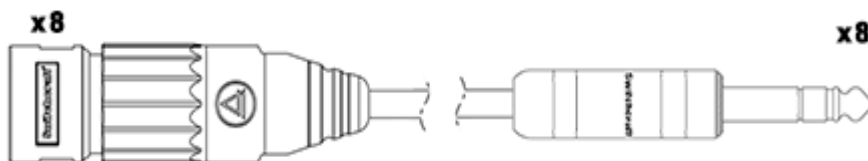

REF # XLR-TRS	Descripción	m	PVP CABLE
SA8XTRS	GOTHAM SNAKE XLR-TRS Snake 8 pares audio analógico Ø 14mm. Conectores XLRF o XLRM a elegir entre Switchcraft serie AAA3*Z o Neutrik serie NC3*XXB y conectores TRS a elegir entre Switchcraft mod.297 o Neutrik mod.NP3XXB. Color Negro	1	154,96 €
		2	165,67 €
		3	176,38 €
		4	187,09 €
		5	197,80 €
		6	208,51 €
		7	219,22 €
		8	229,93 €
		9	240,64 €
		10	251,35 €
		15	304,90 €
		20	358,45 €