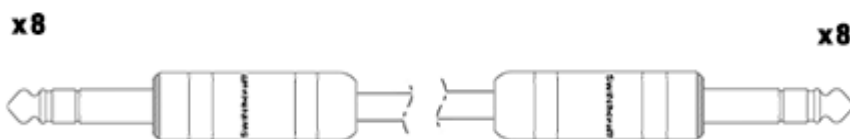

REF # TRS-TRS	Descripción	m	PVP CABLE
SA8TRS	GOTHAM SNAKE TRS-TRS Snake 8 pares audio analógico Ø 14mm. Conectores TRS a elegir entre Switchcraft mod.297 o Neutrik mod.NP3XXB. Color Negro	1	178,96 €
		2	189,67 €
		3	200,38 €
		4	211,09 €
		5	221,80 €
		6	232,51 €
		7	243,22 €
		8	253,93 €
		9	264,64 €
		10	275,35 €
		15	328,90 €
		20	382,45 €