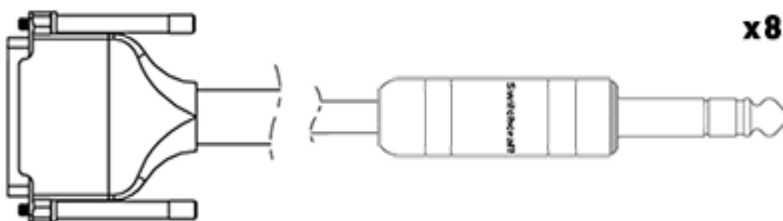

REF # DB25-TRS	Descripción	m	PVP CABLE
SD25TRS	GOTHAM DIGITAL SNAKE DB25-TRS Manguera digital AES/EBU 8 pares, imp. 110 Ohm., Ø 13,0. Conectores TRS a elegir entre Switchcraft mod.297 o Neutrik mod.NP3XXB y DB25 metálico estándar. Color Morado	1	126,53 €
		2	138,11 €
		3	149,69 €
		4	161,27 €
		5	172,85 €
		6	184,43 €
		7	196,01 €
		8	207,59 €
		9	219,17 €
		10	230,75 €
		15	288,65 €