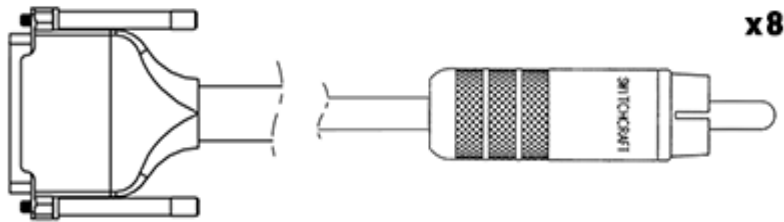

REF # DB25-RCA	Descripción	m	PVP CABLE
SA25RCA	GOTHAM SNAKE DB25-RCA - especial cabina DJ Manguera Gotham 8 pares de audio analógico Ø 14mm. Conectores RCA Switchcraft mod.3502A y DB25 metálico estándar. Color Negro	1	101,66 €
		2	112,37 €
		3	123,08 €
		4	133,79 €
		5	144,50 €
		6	155,21 €
		7	165,92 €
		8	176,63 €
		9	187,34 €
		10	198,05 €
		15	251,60 €