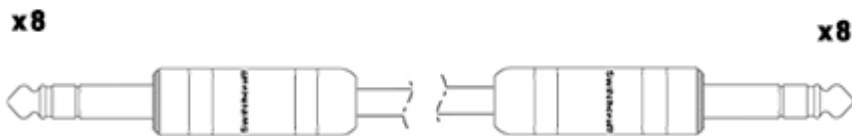

REF # TRS-TRS	Descripción	m	PVP CABLE
SD8TRS	GOTHAM DIGITAL SNAKE TRS-TRS Manguera digital AES/EBU 8 pares, imp. 110 Ohm., Ø 13,0. Conectores TRS a elegir entre Switchcraft mod.297 o Neutrik mod.NP3XXB. Color Morado	1	179,83 €
		2	191,41 €
		3	202,99 €
		4	214,57 €
		5	226,15 €
		6	237,73 €
		7	249,31 €
		8	260,89 €
		9	272,47 €
		10	284,05 €
		15	341,95 €
20	399,85 €